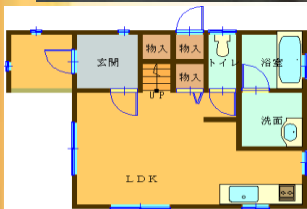

築浅中古住宅 登場！！

13,800,000円

物件名 湯沢杉沢中古住宅
 所在地 秋田県湯沢市杉沢字森道下
 敷地面積 209.61 m² 63.40 坪
 用途地域 準工業地域
 ケンベイス率 60%
 容積率 200%
 現況 宅地 建物有
 設備等 上水道引込済・浄化槽設置
 建物面積 1F 24.78 m²
 2F 24.78 m²
 構造 造木造 合金メッキ鋼板葺 金属サイディング
 建物設備 給水設備・電気設備・灯油ボイラー・ユニットバス・他
 取引形態 売主
 小学区 湯沢東小学校 1,700 m
 中学区 湯沢北中学校 1,700 m
 駅 下湯沢駅 1,500 m
 マックスバリュ+文字店 3,800 m
 商業施設 セブンイレブン 543 m
 ビブレ湯沢店 3,400 m