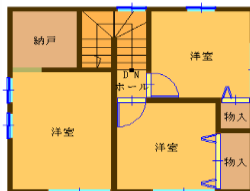

築浅中古住宅 登場！！

13,800,000円

物件名 湯沢杉沢中古住宅
 所在地 秋田県湯沢市杉沢字森道下
 敷地面積 209.61 m² 63.40 坪
 用途地域 準工業地域
 ケンベイス率 60%
 容積率 200%
 現況 宅地 建物有
 設備等 上水道引込済・浄化槽設置
 建物面積 1F 24.78 m²
 2F 24.78 m²
 構造 造木造 合金メッキ鋼板葺 金属サイディング
 建物設備 給水設備・電気設備・灯油ボイラー・ユニットバス・他
 取引形態 売主
 小学区 湯沢東小学校 1,700 m
 中学区 湯沢北中学校 1,700 m
 駅 下湯沢駅 1,500 m
 マックスバリュ+文字店 3,800 m
 商業施設 セブンイレブン 543 m
 ビブレ湯沢店 3,400 m