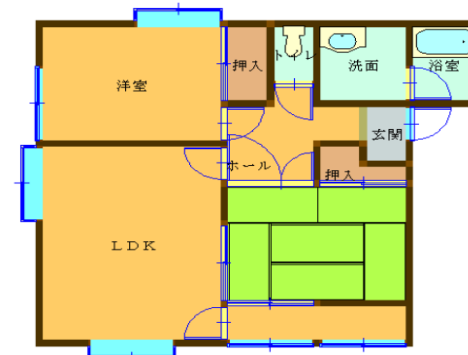

キャンペーン物件 仲介手数料サービス

横手市安田字堂山

車庫付き物件

冬も安心な車庫付
しかも2台止められます。

広々2DK（縁側付）

家賃50,000円
共益費2,000円
駐車料2台込み
FFストーブ付
エアコン付